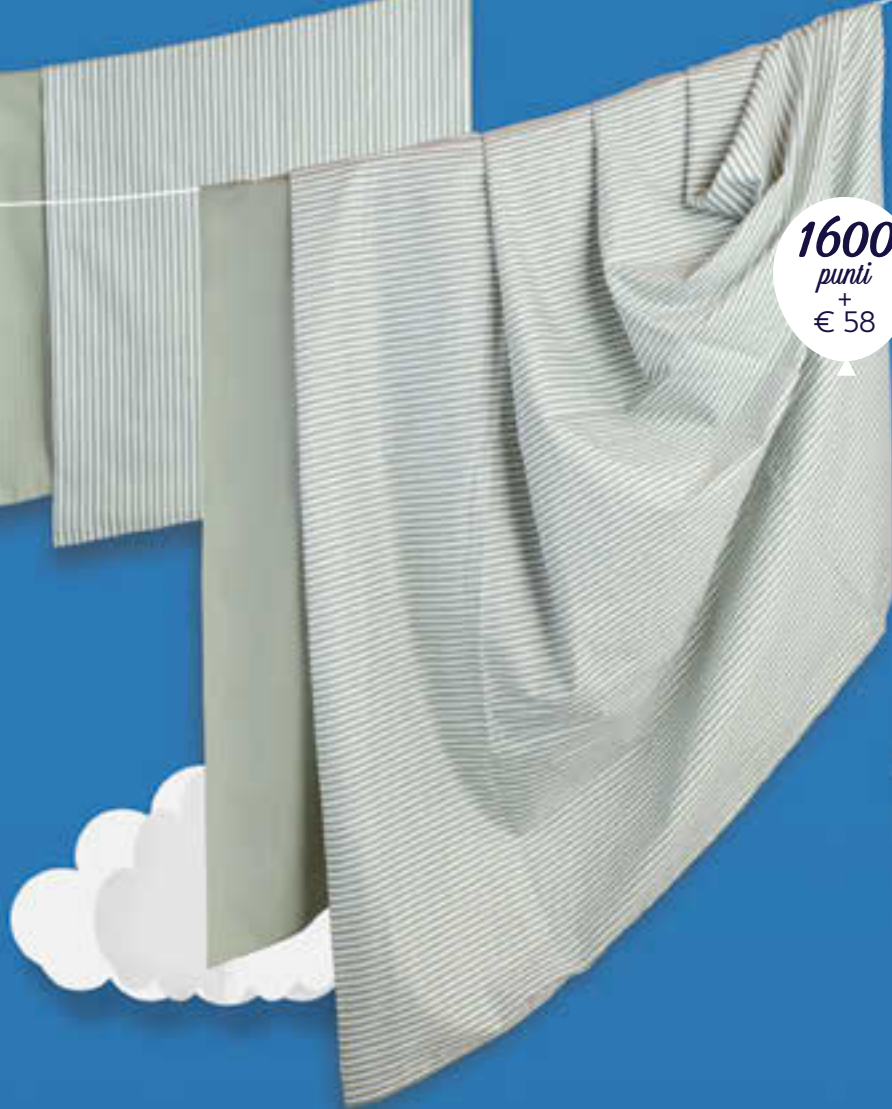

1600
punti
+
€ 58

COMPLETO LENZUOLA MATRIMONIALE AMY

COD. 91177

Lasciati conquistare dallo stile intramontabile di questa parure, caratterizzata da una riga camiciera e dalla base in tinta unita in un delicato color verde salvia, per donare un tocco di tepore ai tuoi sogni.

Realizzato in cotone 100% stampato. Lenzuolo sopra cm 250x290, lenzuolo sotto con angoli cm.170x200. Due federe a sacco 50x80 cm. Lavabile in lavatrice 40°. MADE IN ITALY

CREOLE